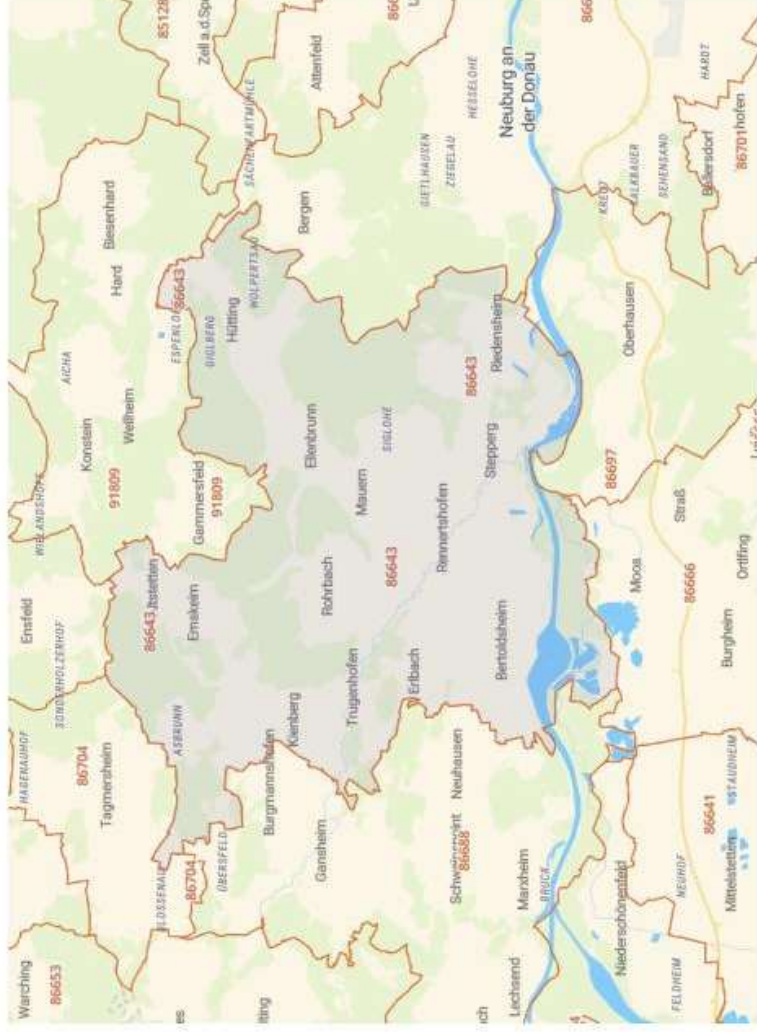

Reihenfolge der Ortschaften des Aufmaßes:

Bergen
Hütting
Ellenbrunn
Mauern
Troidelheim
Rennertshofen
Hatzenhofen
Stepperg
Riedensheim
Bertoldsheim
Erlbach
Trugenhofen
Rohrbach
Kienberg
Ammerfeld
Asbrunn

Beginn 03.03/04.03.2025